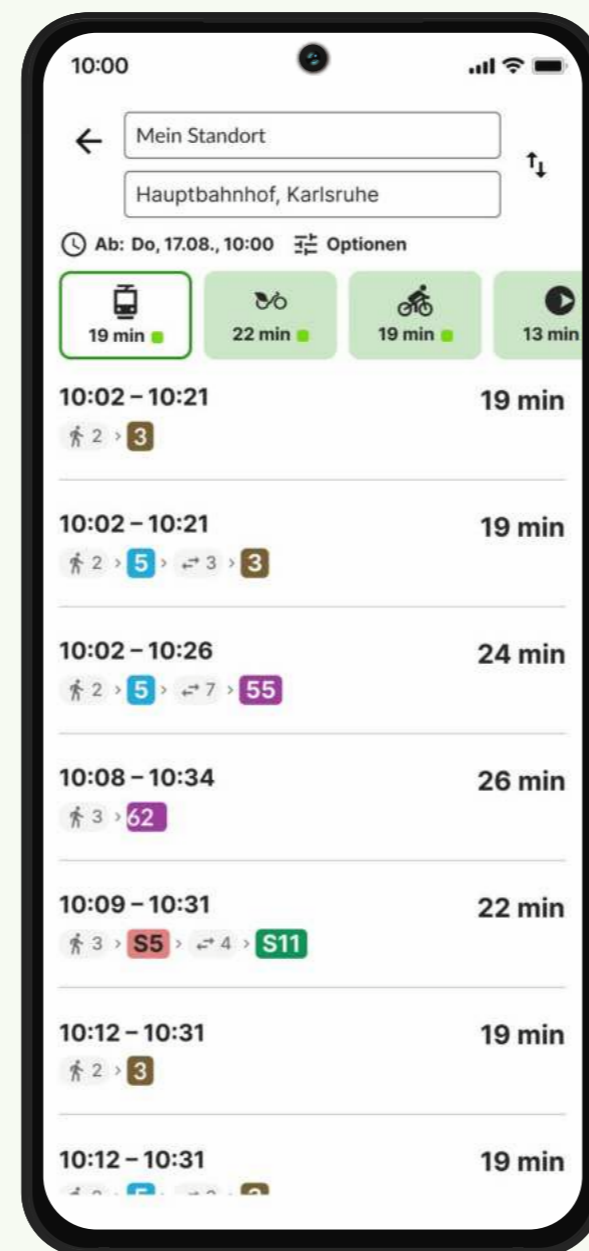

Verbindungssuche

Immer nachhaltig ans Ziel - zu jeder Route gibt es den Verkehrsmittelvergleich inklusive Echtzeit-Daten und der jeweiligen Dauer.