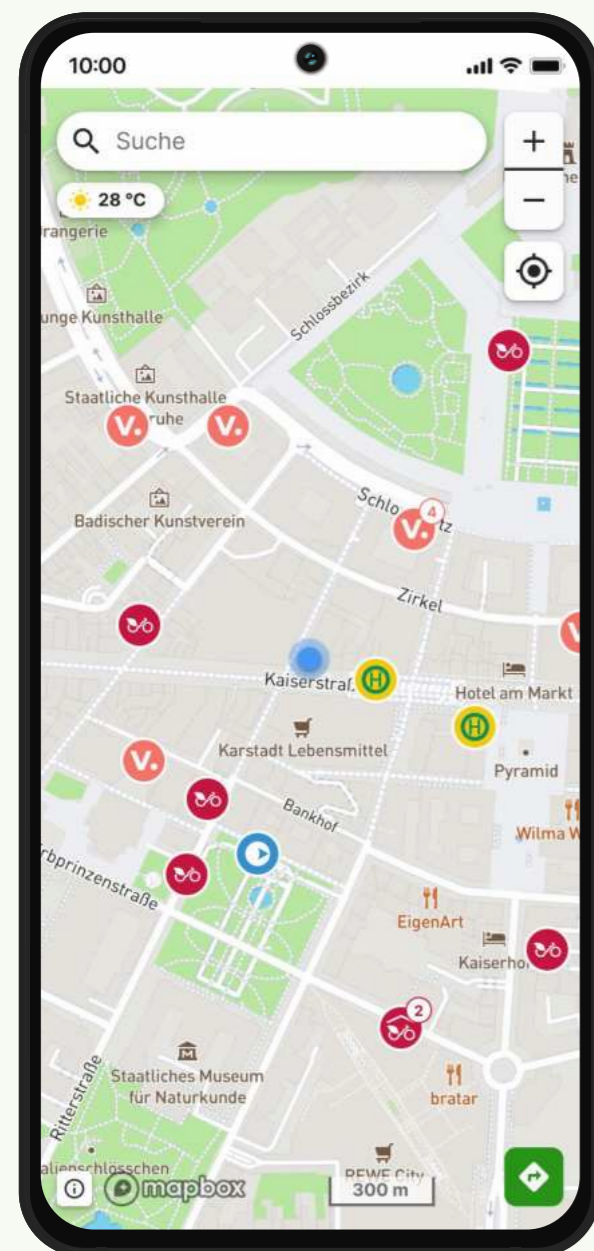

## Alle Highlights mit einem Klick

Interessante Orte (Point of Interest - POI) können in der smap aktiv integriert werden und bieten so dem Nutzer weitere Zusatzinformationen.

# Wie die smap funktioniert

Wir vernetzen in wenigen Schritten Ihre Stadt und alle wichtigen, vorab definierten Stationen (POIs) mit unseren zahlreichen Mobilitätsinformationen auf einer Plattform. Darstellbar auf allen Endgeräten.

## Kartenansicht

Alles im Blick - interaktive Karte, die relevante Orte sowie Haltestellen und die Verfügbarkeit von Shared-Mobility in Echtzeit darstellt.

## Verbindungssuche

Immer nachhaltig ans Ziel - zu jeder Route gibt es den Verkehrsmittelvergleich inklusive Echtzeit-Daten und der jeweiligen Dauer.