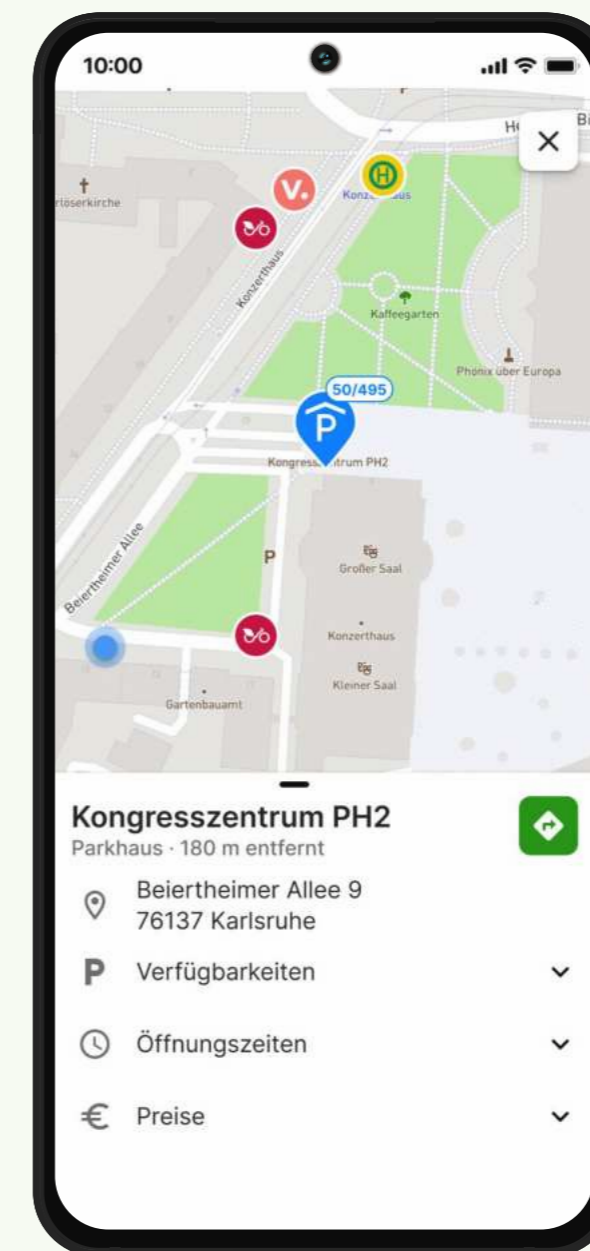

# Wie die smap funktioniert

Wir vernetzen in wenigen Schritten Ihre Stadt und alle wichtigen, vorab definierten Stationen (POIs) mit unseren zahlreichen Mobilitätsinformationen auf einer Plattform. Darstellbar auf allen Endgeräten.

## Kartenansicht

Alles im Blick - interaktive Karte, die relevante Orte sowie Haltestellen und die Verfügbarkeit von Shared-Mobility in Echtzeit darstellt.

## POI-Details

Jederzeit top informiert - Informationen wie Öffnungszeiten, Kontaktdaten oder Links werden für individuelle Orte hinterlegt.

## Verbindungssuche

Immer nachhaltig ans Ziel - zu jeder Route gibt es den Verkehrsmittelvergleich inklusive Echtzeit-Daten und der jeweiligen Dauer.