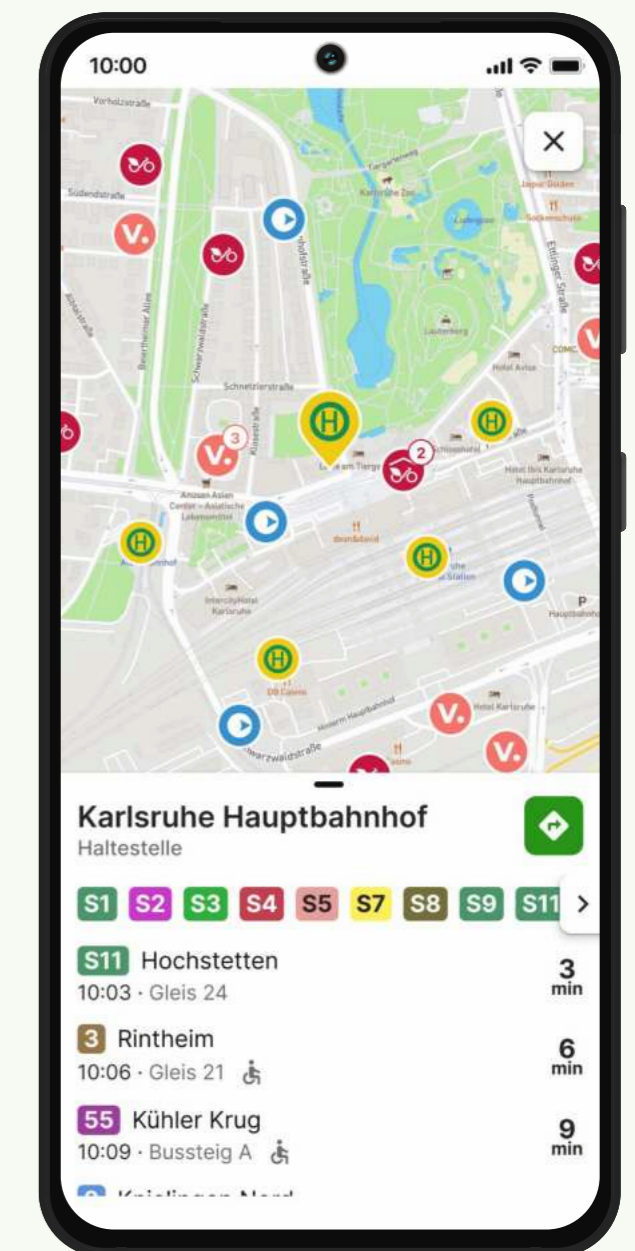

Abfahrtsmonitor

Auf geht's! Für jede Haltestelle im Stadtgebiet werden die Abfahrtszeiten des ÖPNV in Echtzeit angezeigt.