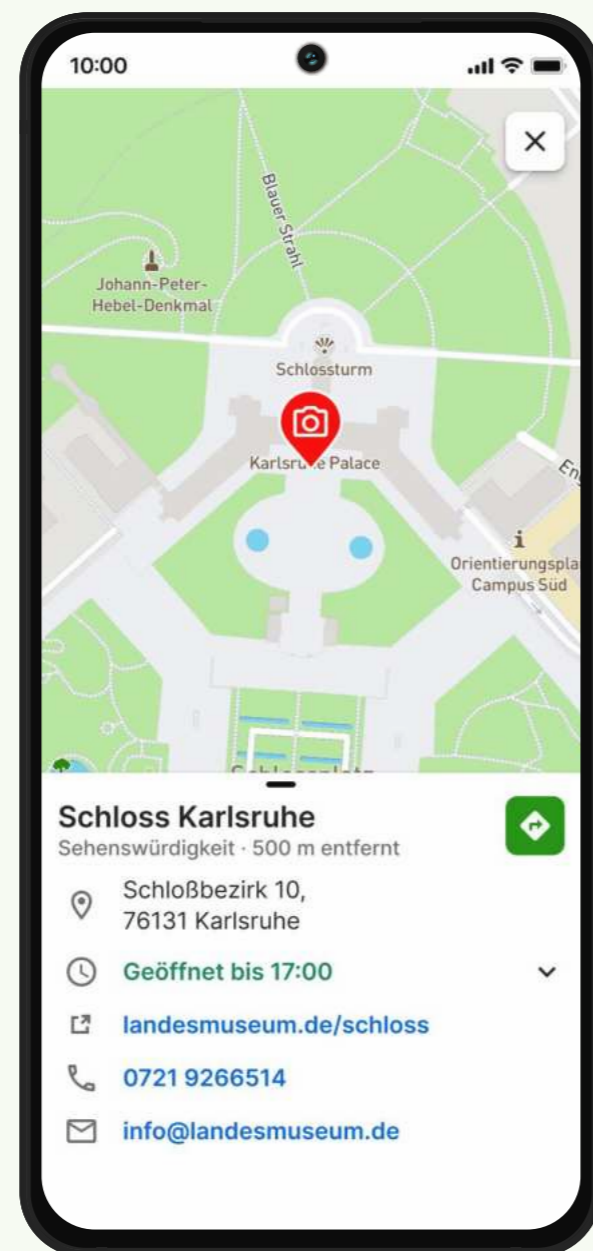

## Alle Highlights mit einem Klick

Interessante Orte (Point of Interest - POI) können in der smap aktiv integriert werden und bieten so dem Nutzer weitere Zusatzinformationen.

## Einfache Integration

Die Einbindung auf der jeweiligen Webseite ist innerhalb von fünf Minuten erledigt. Wir erstellen einen Code und Sie fügen diesen ein. Fertig.

# Wie die smap funktioniert

Wir vernetzen in wenigen Schritten Ihre Stadt und alle wichtigen, vorab definierten Stationen (POIs) mit unseren zahlreichen Mobilitätsinformationen auf einer Plattform. Darstellbar auf allen Endgeräten.

## Kartenansicht

Alles im Blick - interaktive Karte, die relevante Orte sowie Haltestellen und die Verfügbarkeit von Shared-Mobility in Echtzeit darstellt.